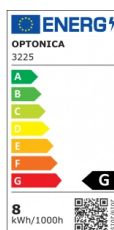

OPTONICA

LED COB Einbauleuchte Quadratisch Inox

Leistung   **Lichtfarbe**

• 8W

Warmweiß

Stamps