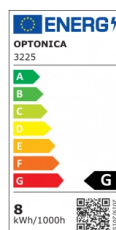

## LED COB Einbauleuchte Quadratisch Inox

**Leistung**    **Lichtfarbe**

• 8W

Warmweiß

# Technische Spezifikation

<b>Katalognummer</b>	3225
<b>Brand</b>	Optonica
<b>Product Code</b>	CB8-A1
<b>Power</b>	8W
<b>Energy Consumption</b>	8 kWh/1000h
<b>Input voltage</b>	AC175-265V
<b>Flux</b>	560 lm
<b>FLUX per watt</b>	70lm/W
<b>IP</b>	20
<b>Dimmable</b>	No
<b>Correlated Color Temperature</b>	2700K
<b>Light Color</b>	Warmweiß
<b>Wattage Equivalent</b>	64W
<b>EAN Code</b>	3800156632257
<b>Energy Efficiency Label</b>	G
<b>Beam angle</b>	60°

<b>Power Factor</b>	0.5
<b>On/Off Cycles</b>	25 000x
<b>Instant On</b>	0.1s
<b>Operating Frequency</b>	50-60 Hz
<b>Temperature</b>	-20°C / +40°C
<b>Ra ≥</b>	80
<b>Life span</b>	25 000 Hours
<b>Color Code</b>	827
<b>Body Color</b>	Inox
<b>LED Type</b>	COB
<b>Mount Type</b>	Built-In
<b>Lumen maintenance at end of service life</b>	70%
<b>Size of product</b>	100x100x70 mm
<b>Size of package</b>	115x115x90 mm
<b>Items per pack</b>	1
<b>Items per box</b>	30
<b>Color Of The Shell</b>	Inox
<b>Material</b>	Aluminium