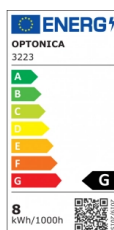

## LED COB Einbauleuchte Quadratisch Inox

**Leistung**    **Lichtfarbe**

- 8W

Kaltweiß

# Technische Spezifikation

<b>Katalognummer</b>	3223
<b>Brand</b>	Optonica
<b>Product Code</b>	CB8-A1
<b>Power</b>	8W
<b>Energy Consumption</b>	8 kWh/1000h
<b>Input voltage</b>	AC175-265V
<b>Flux</b>	560 lm
<b>FLUX per watt</b>	70lm/W
<b>IP</b>	20
<b>Dimmable</b>	No
<b>Correlated Color Temperature</b>	6000K
<b>Light Color</b>	Kaltweiß
<b>Wattage Equivalent</b>	64W
<b>EAN Code</b>	3800156632233
<b>Energy Efficiency Label</b>	G
<b>Beam angle</b>	60°

<b>Power Factor</b>	0.5
<b>On/Off Cycles</b>	25 000x
<b>Instant On</b>	0.1s
<b>Operating Frequency</b>	50-60 Hz
<b>Temperature</b>	-20°C / +40°C
<b>Ra ≥</b>	80
<b>Life span</b>	25 000 Hours
<b>Color Code</b>	860
<b>Body Color</b>	Inox
<b>LED Type</b>	COB
<b>Mount Type</b>	Built-In
<b>Lumen maintenance at end of service life</b>	70%
<b>Size of product</b>	100x100x70 mm
<b>Size of package</b>	115x115x90 mm
<b>Items per pack</b>	1
<b>Items per box</b>	30
<b>Color Of The Shell</b>	Inox
<b>Material</b>	Aluminium