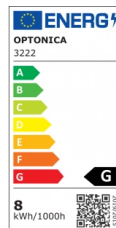

## LED COB Einbauleuchte Quadratisch

**Leistung**    **Lichtfarbe**

• 8W

Neutralweiß

## Technische Spezifikation

<b>Katalognummer</b>	3222
<b>Brand</b>	Optonica
<b>Product Code</b>	CB8-A1
<b>Power</b>	8W
<b>Energy Consumption</b>	8 kWh/1000h

<b>Input voltage</b>	AC175-265V
<b>Flux</b>	560 lm
<b>FLUX per watt</b>	70lm/W
<b>IP</b>	20
<b>Dimmable</b>	No
<b>Correlated Color Temperature</b>	4500K
<b>Light Color</b>	Neutralweiß
<b>Wattage Equivalent</b>	64W
<b>EAN Code</b>	3800156632226
<b>Energy Efficiency Label</b>	G
<b>Beam angle</b>	60°
<b>Power Factor</b>	0.5
<b>On/Off Cycles</b>	25 000x
<b>Instant On</b>	0.1s
<b>Operating Frequency</b>	50-60 Hz
<b>Temperature</b>	-20°C / +40°C
<b>Ra ≥</b>	80
<b>Life span</b>	25 000 Hours

<b>Color Code</b>	845
<b>Body Color</b>	White
<b>LED Type</b>	COB
<b>Mount Type</b>	Built-In
<b>Lumen maintenance at end of service life</b>	70%
<b>Size of product</b>	100x100x70 mm
<b>Size of package</b>	115x115x90 mm
<b>Items per pack</b>	1
<b>Items per box</b>	30
<b>Color Of The Shell</b>	White
<b>Material</b>	Aluminium
<b>Gross weight</b>	0,261 kg
<b>Net weight</b>	0,212 kg
<b>Warranty</b>	2 Years