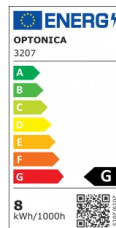

## LED COB Einbauleuchte Quadratisch

**Leistung**    **Lichtfarbe**

• 8W

Kaltweiß

## Technische Spezifikation

<b>Katalognummer</b>	3207
<b>Brand</b>	Optonica
<b>Product Code</b>	CB8-A1
<b>Power</b>	8W
<b>Energy Consumption</b>	8 kWh/1000h

<b>Input voltage</b>	AC175-265V
<b>Flux</b>	560 lm
<b>FLUX per watt</b>	70lm/W
<b>IP</b>	20
<b>Dimmable</b>	No
<b>Correlated Color Temperature</b>	6000K
<b>Light Color</b>	Kaltweiß
<b>Wattage Equivalent</b>	64W
<b>EAN Code</b>	3800156632073
<b>Energy Efficiency Label</b>	G
<b>Beam angle</b>	60°
<b>Power Factor</b>	0.5
<b>On/Off Cycles</b>	25 000x
<b>Instant On</b>	0.1s
<b>Operating Frequency</b>	50-60 Hz
<b>Temperature</b>	-20°C / +40°C
<b>Ra ≥</b>	80
<b>Life span</b>	25 000 Hours

<b>Color Code</b>	860
<b>Body Color</b>	White
<b>LED Type</b>	COB
<b>Mount Type</b>	Built-In
<b>Lumen maintenance at end of service life</b>	70%
<b>Size of product</b>	100x100x70 mm
<b>Size of package</b>	115x115x90 mm
<b>Items per pack</b>	1
<b>Items per box</b>	30
<b>Color Of The Shell</b>	White
<b>Material</b>	Aluminium
<b>Gross weight</b>	0,253 kg
<b>Net weight</b>	0,213 kg
<b>Warranty</b>	2 Years