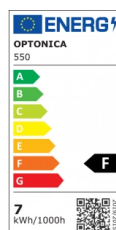

## LED Außen Einbaustrahler

**Leistung**    **Lichtfarbe**

- 7W

Kaltweiß

# Technische Spezifikation

<b>Katalognummer</b>	550
<b>Brand</b>	Optonica
<b>Product Code</b>	UN7-A1
<b>Power</b>	7W
<b>Energy Consumption</b>	7 kWh/1000h
<b>Input voltage</b>	AC200-245V
<b>Flux</b>	560 lm
<b>FLUX per watt</b>	80lm/W
<b>IP</b>	65
<b>Dimmable</b>	No
<b>Correlated Color Temperature</b>	6000K
<b>Light Color</b>	Kaltweiß
<b>EAN Code</b>	3800156605503
<b>Energy Efficiency Label</b>	F
<b>Beam angle</b>	18°
<b>Power Factor</b>	0.5

<b>On/Off Cycles</b>	25 000x
<b>Instant On</b>	0.1s
<b>Material</b>	Aluminium
<b>Operating Frequency</b>	50-60 Hz
<b>Temperature</b>	-20°C / +40°C
<b>Ra ≥</b>	80
<b>Life span</b>	25 000 Hours
<b>Color Code</b>	860
<b>Mount Type</b>	Built-In
<b>Lumen maintenance at end of service life</b>	70%
<b>Size of product</b>	φ150x93 mm
<b>Size of package</b>	170x170x110 mm
<b>Items per pack</b>	1
<b>Items per box</b>	18
<b>Gross weight</b>	0,970 kg
<b>Net weight</b>	0,900 kg
<b>Warranty</b>	2 Years