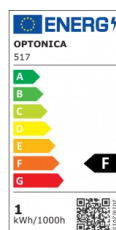

## LED Außen Einbaustrahler

**Leistung**    **Lichtfarbe**

- 1W

Warmweiß

# Technische Spezifikation

<b>Katalognummer</b>	517
<b>Brand</b>	Optonica
<b>Product Code</b>	UN1-A1
<b>Power</b>	1W
<b>Energy Consumption</b>	1 kWh/1000h
<b>Input voltage</b>	AC200-245V
<b>Flux</b>	80 lm
<b>FLUX per watt</b>	80lm/W
<b>IP</b>	65
<b>Dimmable</b>	No
<b>Correlated Color Temperature</b>	3000K
<b>Light Color</b>	Warmweiß
<b>EAN Code</b>	3800156605176
<b>Energy Efficiency Label</b>	F
<b>Beam angle</b>	18°
<b>Power Factor</b>	0.5

<b>On/Off Cycles</b>	25 000x
<b>Instant On</b>	0.1s
<b>Material</b>	Aluminium
<b>Operating Frequency</b>	50-60 Hz
<b>Temperature</b>	-20°C / +40°C
<b>Ra ≥</b>	80
<b>Life span</b>	25 000 Hours
<b>Color Code</b>	830
<b>Mount Type</b>	Built-In
<b>Lumen maintenance at end of service life</b>	70%
<b>Size of product</b>	φ65x78 mm
<b>Size of package</b>	100x90x90 mm
<b>Items per pack</b>	1
<b>Items per box</b>	50
<b>Gross weight</b>	0,170 kg
<b>Net weight</b>	0,150 kg
<b>Warranty</b>	2 Years