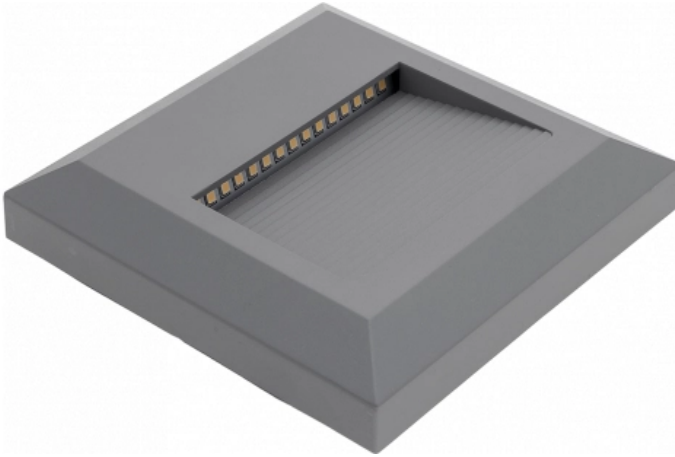

## LED Treppenlicht Quadratisch Grau

**Leistung**    **Lichtfarbe**

- 2W

Neutralweiß

# Technische Spezifikation

<b>Katalognummer</b>	7514
<b>Brand</b>	Optonica
<b>Product Code</b>	WL2-A5
<b>Power</b>	2W
<b>Energy Consumption</b>	2 kWh/1000h
<b>Input voltage</b>	AC220-240V
<b>Flux</b>	80 lm
<b>FLUX per watt</b>	40lm/W
<b>IP</b>	65
<b>Dimmable</b>	No
<b>Correlated Color Temperature</b>	4000K
<b>Light Color</b>	Neutralweiß
<b>Wattage Equivalent</b>	8W
<b>EAN Code</b>	3800156675148
<b>Energy Efficiency Label</b>	G
<b>Beam angle</b>	55°

<b>Power Factor</b>	0.5
<b>On/Off Cycles</b>	25 000x
<b>Instant On</b>	0.1s
<b>Material</b>	Polycarbonate
<b>Operating Frequency</b>	50-60 Hz
<b>Temperature</b>	-20°C / +40°C
<b>Ra ≥</b>	80
<b>Life span</b>	25 000 Hours
<b>Color Code</b>	842
<b>Body Color</b>	Gray
<b>Mount Type</b>	Step light
<b>Lumen maintenance at end of service life</b>	70%
<b>Size of product</b>	124x124x27 mm
<b>Size of package</b>	135x135x40 mm
<b>Items per pack</b>	1
<b>Items per box</b>	50
<b>Color Of The Shell</b>	Grey
<b>Gross weight</b>	0,210 kg