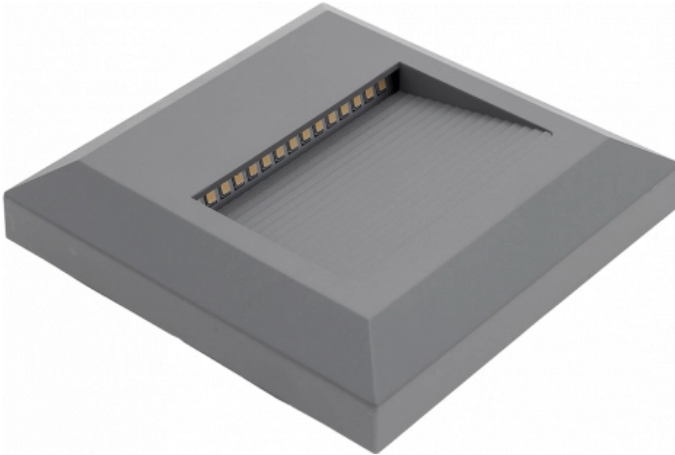

## LED Treppenlicht Quadratisch Grau

**Leistung**    **Lichtfarbe**

• 2W

Warmweiß

<b>Power Factor</b>	0.5
<b>On/Off Cycles</b>	25 000x
<b>Instant On</b>	0.1s
<b>Material</b>	Polycarbonate
<b>Operating Frequency</b>	50-60 Hz
<b>Temperature</b>	-20°C / +40°C
<b>Ra ≥</b>	80
<b>Life span</b>	25 000 Hours
<b>Color Code</b>	830
<b>Body Color</b>	Gray
<b>Mount Type</b>	Step light
<b>Lumen maintenance at end of service life</b>	70%
<b>Size of product</b>	124x124x27 mm
<b>Size of package</b>	135x135x40 mm
<b>Items per pack</b>	1
<b>Items per box</b>	50
<b>Color Of The Shell</b>	Grey
<b>Gross weight</b>	0,210 kg