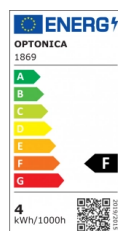

## LED-Filament- Glühbirne E27 G45

**Leistung**    **Lichtfarbe**

• 4W

Warmweiß

# Technische Spezifikation

<b>Katalognummer</b>	1869
<b>Brand</b>	Optonica
<b>Product Code</b>	SP4-A4
<b>Socket</b>	E27
<b>Power</b>	4W
<b>Energy Consumption</b>	4 kWh/1000h
<b>Input voltage</b>	AC175-265V
<b>Flux</b>	400 lm
<b>FLUX per watt</b>	100lm/W
<b>IP</b>	20
<b>Dimmable</b>	No
<b>Correlated Color Temperature</b>	2700K
<b>Light Color</b>	Warmweiß
<b>Wattage Equivalent</b>	32W
<b>EAN Code</b>	3800156618695
<b>Energy Efficiency Label</b>	F

<b>Beam angle</b>	300°
<b>Power Factor</b>	0.5
<b>Power LED</b>	4W
<b>On/Off Cycles</b>	25 000x
<b>Instant On</b>	0.2s
<b>Material</b>	Glass
<b>Operating Frequency</b>	50-60 Hz
<b>Temperature</b>	-20°C / +40°C
<b>Ra ≥</b>	80
<b>Life span</b>	25 000 Hours
<b>Color Code</b>	827
<b>Lumen maintenance at end of service life</b>	70%
<b>Size of product</b>	φ45x75 mm
<b>Size of package</b>	80x45x45 mm
<b>Size of Box</b>	555x280x185 mm
<b>Items per pack</b>	1
<b>Items per box</b>	100
<b>Gross weight</b>	0,050 kg