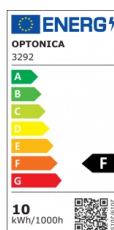

## LED COB Downlight Rund Drehbar

**Leistung**    **Lichtfarbe**

- 10W

Warmweiß

# Technische Spezifikation

<b>Katalognummer</b>	3292
<b>Brand</b>	Optonica
<b>Product Code</b>	CB10-A1
<b>Power</b>	10W
<b>Energy Consumption</b>	10 kWh/1000h
<b>Input voltage</b>	AC100-240V
<b>Flux</b>	750 lm
<b>FLUX per watt</b>	75lm/W
<b>IP</b>	20
<b>Dimmable</b>	No
<b>Correlated Color Temperature</b>	2700K
<b>Light Color</b>	Warmweiß
<b>Wattage Equivalent</b>	50W
<b>EAN Code</b>	3800156632929
<b>Energy Efficiency Label</b>	F
<b>Beam angle</b>	50°

<b>Hole Size</b>	φ105 mm
<b>Power Factor</b>	0.9
<b>On/Off Cycles</b>	25 000x
<b>Instant On</b>	0.1s
<b>Material</b>	Plastic
<b>Operating Frequency</b>	50-60 Hz
<b>Temperature</b>	-20°C / +40°C
<b>Ra ≥</b>	80
<b>Life span</b>	25 000 Hours
<b>Color Code</b>	827
<b>Body Color</b>	White
<b>Lumen maintenance at end of service life</b>	70%
<b>Size of product</b>	φ115x50 mm
<b>Size of package</b>	120x120x70 mm
<b>Items per pack</b>	1
<b>Items per box</b>	50
<b>Color Of The Shell</b>	White
<b>Mounting dimensions</b>	Ø 100 mm