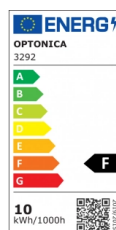

## LED COB Downlight Rund Drehbar

**Leistung**    **Lichtfarbe**

- 10W

Warmweiß

# Technische Spezifikation

<b>Katalognummer</b>	3292
<b>Brand</b>	Optonica
<b>Product Code</b>	CB10-A1
<b>Power</b>	10W
<b>Energy Consumption</b>	10 kWh/1000h
<b>Input voltage</b>	AC100-240V
<b>Flux</b>	750 lm
<b>FLUX per watt</b>	75lm/W
<b>IP</b>	20
<b>Dimmable</b>	No
<b>Correlated Color Temperature</b>	2700K
<b>Light Color</b>	Warmweiß
<b>Wattage Equivalent</b>	50W
<b>EAN Code</b>	3800156632929
<b>Energy Efficiency Label</b>	F
<b>Beam angle</b>	50°

<b>Hole Size</b>	φ105 mm
<b>Power Factor</b>	0.9
<b>On/Off Cycles</b>	25 000x
<b>Instant On</b>	0.1s
<b>Material</b>	Plastic
<b>Operating Frequency</b>	50-60 Hz
<b>Temperature</b>	-20°C / +40°C
<b>Ra ≥</b>	80
<b>Life span</b>	25 000 Hours
<b>Color Code</b>	827
<b>Body Color</b>	White
<b>Lumen maintenance at end of service life</b>	70%
<b>Size of product</b>	φ115x50 mm
<b>Size of package</b>	120x120x70 mm
<b>Items per pack</b>	1
<b>Items per box</b>	50
<b>Color Of The Shell</b>	White
<b>Mounting dimensions</b>	Ø 100 mm