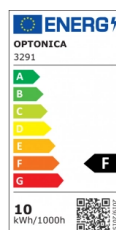

## LED COB Downlight Rund Drehbar

**Leistung**    **Lichtfarbe**

- 10W

Neutralweiß

# Technische Spezifikation

<b>Katalognummer</b>	3291
<b>Brand</b>	Optonica
<b>Product Code</b>	CB10-A1
<b>Power</b>	10W
<b>Energy Consumption</b>	10 kWh/1000h
<b>Input voltage</b>	AC175-265V
<b>Flux</b>	750 lm
<b>FLUX per watt</b>	75lm/W
<b>IP</b>	20
<b>Dimmable</b>	No
<b>Correlated Color Temperature</b>	4500K
<b>Light Color</b>	Neutralweiß
<b>Wattage Equivalent</b>	50W
<b>EAN Code</b>	3800156632912
<b>Energy Efficiency Label</b>	F
<b>Beam angle</b>	50°

<b>Hole Size</b>	φ105 mm
<b>Power Factor</b>	0.9
<b>On/Off Cycles</b>	25 000x
<b>Instant On</b>	0.1s
<b>Material</b>	Plastic
<b>Operating Frequency</b>	50-60 Hz
<b>Temperature</b>	-20°C / +40°C
<b>Ra ≥</b>	80
<b>Life span</b>	25 000 Hours
<b>Color Code</b>	845
<b>Body Color</b>	White
<b>Lumen maintenance at end of service life</b>	70%
<b>Size of product</b>	φ115x50 mm
<b>Size of package</b>	120x120x70 mm
<b>Items per pack</b>	1
<b>Items per box</b>	50
<b>Color Of The Shell</b>	White
<b>Mounting dimensions</b>	Ø 100 mm