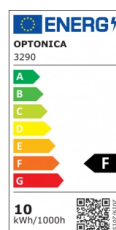

## LED COB Downlight Rund Drehbar

**Leistung**    **Lichtfarbe**

- 10W

Kaltweiß

# Technische Spezifikation

<b>Katalognummer</b>	3290
<b>Brand</b>	Optonica
<b>Product Code</b>	CB7-A1
<b>Power</b>	10W
<b>Energy Consumption</b>	10 kWh/1000h
<b>Input voltage</b>	AC100-240V
<b>Flux</b>	750 lm
<b>FLUX per watt</b>	75lm/W
<b>IP</b>	20
<b>Dimmable</b>	No
<b>Correlated Color Temperature</b>	6000K
<b>Light Color</b>	Kaltweiß
<b>Wattage Equivalent</b>	50W
<b>EAN Code</b>	3800156632905
<b>Energy Efficiency Label</b>	F
<b>Beam angle</b>	50°

<b>Hole Size</b>	φ105 mm
<b>Power Factor</b>	0.9
<b>On/Off Cycles</b>	25 000x
<b>Instant On</b>	0.1s
<b>Material</b>	Plastic
<b>Operating Frequency</b>	50-60 Hz
<b>Temperature</b>	-20°C / +40°C
<b>Ra ≥</b>	80
<b>Life span</b>	25 000 Hours
<b>Color Code</b>	860
<b>Body Color</b>	White
<b>Lumen maintenance at end of service life</b>	70%
<b>Size of product</b>	φ115x50 mm
<b>Size of package</b>	120x120x70 mm
<b>Items per pack</b>	1
<b>Items per box</b>	50
<b>Color Of The Shell</b>	White
<b>Mounting dimensions</b>	Ø 100 mm