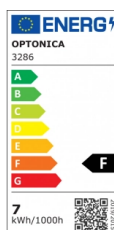

## LED COB Downlight Rund Drehbar

**Leistung**    **Lichtfarbe**

- 7W

Warmweiß

# Technische Spezifikation

<b>Katalognummer</b>	3286
<b>Brand</b>	Optonica
<b>Product Code</b>	CB7-A1
<b>Power</b>	7W
<b>Energy Consumption</b>	7 kWh/1000h
<b>Input voltage</b>	AC100-240V
<b>Flux</b>	525 lm
<b>FLUX per watt</b>	75lm/W
<b>IP</b>	20
<b>Dimmable</b>	No
<b>Correlated Color Temperature</b>	2700K
<b>Light Color</b>	Warmweiß
<b>Wattage Equivalent</b>	35W
<b>EAN Code</b>	3800156632868
<b>Energy Efficiency Label</b>	F
<b>Beam angle</b>	50°

<b>Hole Size</b>	φ75-80 mm
<b>Power Factor</b>	0.9
<b>On/Off Cycles</b>	25 000x
<b>Instant On</b>	0.1s
<b>Material</b>	Plastic
<b>Operating Frequency</b>	50-60 Hz
<b>Temperature</b>	-20°C / +40°C
<b>Ra ≥</b>	80
<b>Life span</b>	25 000 Hours
<b>Color Code</b>	827
<b>Body Color</b>	White
<b>Lumen maintenance at end of service life</b>	70%
<b>Size of product</b>	φ90x40 mm
<b>Size of package</b>	100x100x60 mm
<b>Items per pack</b>	1
<b>Items per box</b>	50
<b>Color Of The Shell</b>	White
<b>Mounting dimensions</b>	Ø 75 mm