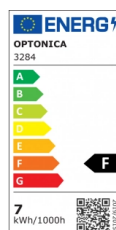

## LED COB Downlight Rund Drehbar

**Leistung**    **Lichtfarbe**

- 7W

Kaltweiß

# Technische Spezifikation

<b>Katalognummer</b>	3284
<b>Brand</b>	Optonica
<b>Product Code</b>	CB7-A1
<b>Power</b>	7W
<b>Energy Consumption</b>	7 kWh/1000h
<b>Input voltage</b>	AC100-240V
<b>Flux</b>	525 lm
<b>FLUX per watt</b>	75lm/W
<b>IP</b>	20
<b>Dimmable</b>	No
<b>Correlated Color Temperature</b>	6000K
<b>Light Color</b>	Kaltweiß
<b>Wattage Equivalent</b>	35W
<b>EAN Code</b>	3800156632844
<b>Energy Efficiency Label</b>	F
<b>Beam angle</b>	50°

<b>Hole Size</b>	φ75-80 mm
<b>Power Factor</b>	0.9
<b>On/Off Cycles</b>	25 000x
<b>Instant On</b>	0.1s
<b>Material</b>	Plastic
<b>Operating Frequency</b>	50-60 Hz
<b>Temperature</b>	-20°C / +40°C
<b>Ra ≥</b>	80
<b>Life span</b>	25 000 Hours
<b>Color Code</b>	860
<b>Body Color</b>	White
<b>Lumen maintenance at end of service life</b>	70%
<b>Size of product</b>	φ90x40 mm
<b>Size of package</b>	100x100x60 mm
<b>Items per pack</b>	1
<b>Items per box</b>	50
<b>Color Of The Shell</b>	White
<b>Mounting dimensions</b>	Ø 75 mm