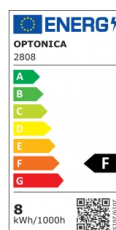

## LED Deckenleuchte Oberflächenmontage

**Leistung**    **Lichtfarbe**

- 8W

Warmweiß

# Technische Spezifikation

<b>Katalognummer</b>	2808
<b>Brand</b>	Optonica
<b>Product Code</b>	DL8-A3
<b>Power</b>	8W
<b>Energy Consumption</b>	8 kWh/1000h
<b>Input voltage</b>	AC220-240V
<b>Flux</b>	640 lm
<b>FLUX per watt</b>	80lm/W
<b>IP</b>	65
<b>Dimmable</b>	No
<b>Correlated Color Temperature</b>	2700K
<b>Light Color</b>	Warmweiß
<b>Wattage Equivalent</b>	43W
<b>EAN Code</b>	3800156628083
<b>Energy Efficiency Label</b>	F
<b>Beam angle</b>	120°

<b>Power Factor</b>	0.9
<b>On/Off Cycles</b>	25 000x
<b>Instant On</b>	0.1s
<b>Material</b>	Plastic
<b>Operating Frequency</b>	50-60 Hz
<b>Temperature</b>	-20°C / +40°C
<b>Ra ≥</b>	80
<b>Life span</b>	25 000 Hours
<b>Color Code</b>	827
<b>Body Color</b>	White
<b>Mount Type</b>	Ceiling
<b>Lumen maintenance at end of service life</b>	70%
<b>Size of product</b>	φ270x102 mm
<b>Size of package</b>	280x280x100 mm
<b>Items per pack</b>	1
<b>Items per box</b>	16
<b>Color Of The Shell</b>	White
<b>Gross weight</b>	0,550 kg