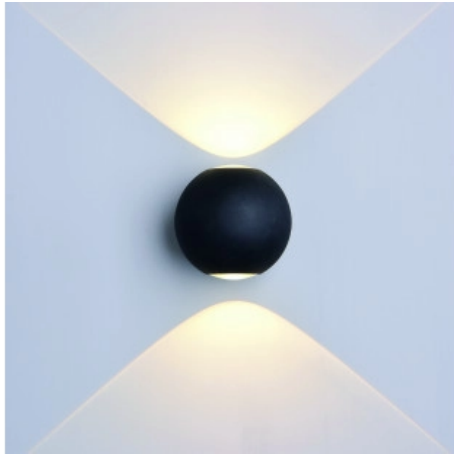

## LED Wandleuchte Rund Schwarzer Körper

**Leistung**    **Lichtfarbe**

• 6W

Neutralweiß