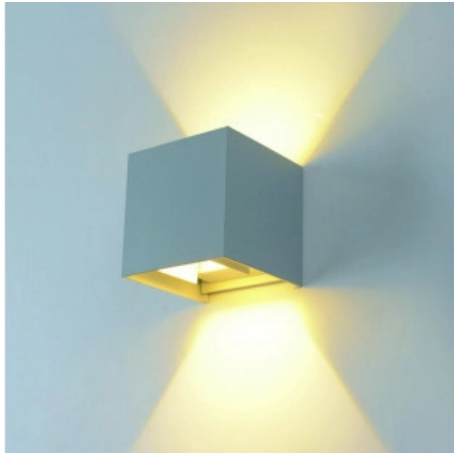

## LED Wandleuchte Grauer Körper Quadratisch

**Leistung**    **Lichtfarbe**

- 12W

Neutralweiß