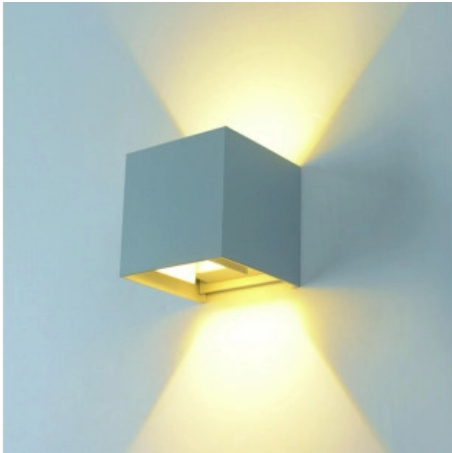

## LED Wandleuchte Grauer Körper Quadratisch

**Leistung**    **Lichtfarbe**

- 12W

Neutralweiß