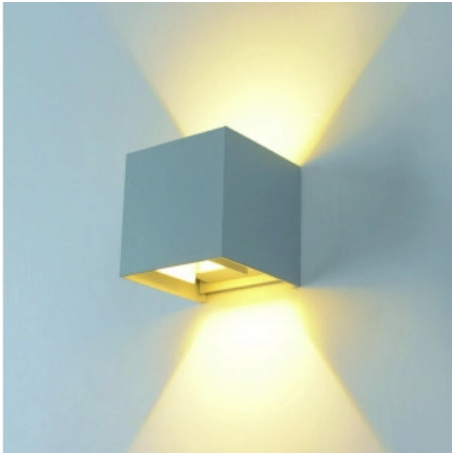

OPTONICA

LED Wandleuchte Grauer Körper Quadratisch

Leistung   **Lichtfarbe**

- 6W

Neutralweiß

Stamps