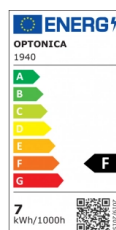

### Leistung Lichtfarbe

- 7W

Warmweiß

## Technische Spezifikation

<b>Katalognummer</b>	1940
<b>Brand</b>	Optonica
<b>Product Code</b>	SP7-A3
<b>Socket</b>	GU10
<b>Power</b>	7W
<b>Energy Consumption</b>	7 kWh/1000h
<b>Input voltage</b>	AC175-265V
<b>Flux</b>	560 lm
<b>FLUX per watt</b>	80lm/W
<b>IP</b>	20
<b>Dimmable</b>	No
<b>Correlated Color Temperature</b>	2700K
<b>Light Color</b>	Warmweiß
<b>Wattage Equivalent</b>	56W
<b>EAN Code</b>	3800156619371
<b>Energy Efficiency Label</b>	F
<b>Beam angle</b>	38°
<b>Power Factor</b>	0.5

<b>Power LED</b>	7W
<b>On/Off Cycles</b>	25 000x
<b>Instant On</b>	0.2s
<b>Material</b>	ALU+PC
<b>Operating Frequency</b>	50-60 Hz
<b>Temperature</b>	-20°C / +40°C
<b>Ra ≥</b>	80
<b>Life span</b>	25 000 Hours
<b>Color Code</b>	827
<b>Lumen maintenance at end of service life</b>	70%
<b>Size of product</b>	57x50 mm
<b>Size of package</b>	60x50x50 mm
<b>Size of Box</b>	530x275x145 mm
<b>Items per pack</b>	1
<b>Items per box</b>	100
<b>Candela</b>	1636 cd
<b>Gross weight</b>	0,040 kg
<b>Net weight</b>	0,030 kg