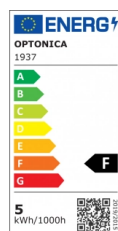

### Leistung Lichtfarbe

• 5W

Warmweiß

## Technische Spezifikation

<b>Katalognummer</b>	1937
<b>Brand</b>	Optonica
<b>Product Code</b>	SP5-A3
<b>Socket</b>	GU10
<b>Power</b>	5W
<b>Energy Consumption</b>	5 kWh/1000h
<b>Input voltage</b>	AC175-265V
<b>Flux</b>	400 lm
<b>FLUX per watt</b>	80lm/W
<b>IP</b>	20
<b>Dimmable</b>	No
<b>Correlated Color Temperature</b>	2700K
<b>Light Color</b>	Warmweiß
<b>Wattage Equivalent</b>	40W
<b>EAN Code</b>	3800156619371
<b>Energy Efficiency Label</b>	F
<b>Beam angle</b>	38°
<b>Power Factor</b>	0.5

<b>Power LED</b>	5W
<b>On/Off Cycles</b>	25 000x
<b>Instant On</b>	0.2s
<b>Material</b>	ALU+PC
<b>Operating Frequency</b>	50-60 Hz
<b>Temperature</b>	-20°C / +40°C
<b>Ra ≥</b>	80
<b>Life span</b>	25 000 Hours
<b>Color Code</b>	827
<b>Lumen maintenance at end of service life</b>	70%
<b>Size of product</b>	57x50 mm
<b>Size of package</b>	60x50x50 mm
<b>Size of Box</b>	530x275x145 mm
<b>Items per pack</b>	1
<b>Items per box</b>	100
<b>Gross weight</b>	0,040 kg
<b>Net weight</b>	0,030 kg
<b>Warranty</b>	2 Years