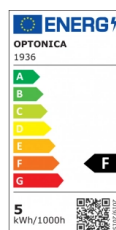

### Leistung Lichtfarbe

• 5W

Neutralweiß

## Technische Spezifikation

<b>Katalognummer</b>	1936
<b>Brand</b>	Optonica
<b>Product Code</b>	SP5-A3
<b>Socket</b>	GU10
<b>Power</b>	5W
<b>Energy Consumption</b>	5 kWh/1000h
<b>Input voltage</b>	AC175-265V
<b>Flux</b>	400 lm
<b>FLUX per watt</b>	80lm/W
<b>IP</b>	20
<b>Dimmable</b>	No
<b>Correlated Color Temperature</b>	4500K
<b>Light Color</b>	Neutralweiß
<b>Wattage Equivalent</b>	40W
<b>EAN Code</b>	3800156619364
<b>Energy Efficiency Label</b>	F
<b>Beam angle</b>	38°
<b>Power Factor</b>	0.5

<b>Power LED</b>	5W
<b>On/Off Cycles</b>	25 000x
<b>Instant On</b>	0.2s
<b>Material</b>	ALU+PC
<b>Operating Frequency</b>	50-60 Hz
<b>Temperature</b>	-20°C / +40°C
<b>Ra ≥</b>	80
<b>Life span</b>	25 000 Hours
<b>Color Code</b>	845
<b>Lumen maintenance at end of service life</b>	70%
<b>Size of product</b>	57x50 mm
<b>Size of package</b>	60x50x50 mm
<b>Size of Box</b>	530x275x145 mm
<b>Items per pack</b>	1
<b>Items per box</b>	100
<b>Gross weight</b>	0,040 kg
<b>Net weight</b>	0,030 kg
<b>Warranty</b>	2 Years