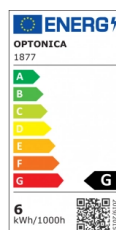

Stamps

Technische Spezifikation