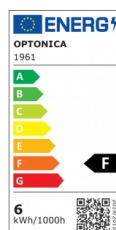

## LED Spot GU10 50° COB Weiß

**Leistung**    **Lichtfarbe**

- 6W

Neutralweiß

# Technische Spezifikation

<b>Katalognummer</b>	1961
<b>Brand</b>	Optonica
<b>Product Code</b>	SP6-A4
<b>Socket</b>	GU10
<b>Power</b>	6W
<b>Energy Consumption</b>	6 kWh/1000h
<b>Input voltage</b>	AC220-240V
<b>Flux</b>	480 lm
<b>FLUX per watt</b>	80lm/W
<b>IP</b>	20
<b>Dimmable</b>	No
<b>Correlated Color Temperature</b>	4500K
<b>Light Color</b>	Neutralweiß
<b>Wattage Equivalent</b>	35W
<b>EAN Code</b>	3800156619616
<b>Energy Efficiency Label</b>	F

<b>Beam angle</b>	50°
<b>Power Factor</b>	0.5
<b>On/Off Cycles</b>	25 000x
<b>Instant On</b>	0.1s
<b>Material</b>	ALU+PC
<b>Operating Frequency</b>	50-60 Hz
<b>Temperature</b>	-20°C / +40°C
<b>Life span</b>	25 000 Hours
<b>Color Code</b>	845
<b>LED Type</b>	COB
<b>Lumen maintenance at end of service life</b>	70%
<b>Size of product</b>	φ50x55 mm
<b>Size of package</b>	70x55x55 mm
<b>Items per pack</b>	1
<b>Items per box</b>	100
<b>Color Of The Shell</b>	White
<b>Gross weight</b>	0,060 kg
<b>Net weight</b>	0,050 kg