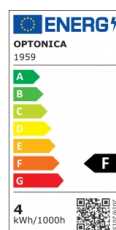

OPTONICA

LED Spot GU10 50° COB Weiß

Leistung   **Lichtfarbe**

• 4W

Warmweiß

Stamps