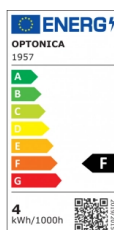

## LED Spot GU10 50° COB Weiß

**Leistung**    **Lichtfarbe**

• 4W

Kaltweiß

# Technische Spezifikation

<b>Katalognummer</b>	1957
<b>Brand</b>	Optonica
<b>Product Code</b>	SP4-A2
<b>Socket</b>	GU10
<b>Power</b>	4W
<b>Energy Consumption</b>	4 kWh/1000h
<b>Input voltage</b>	AC220-240V
<b>Flux</b>	320 lm
<b>FLUX per watt</b>	80lm/W
<b>IP</b>	20
<b>Dimmable</b>	No
<b>Correlated Color Temperature</b>	6000K
<b>Light Color</b>	Kaltweiß
<b>Wattage Equivalent</b>	25W
<b>EAN Code</b>	3800156619579
<b>Energy Efficiency Label</b>	F

<b>Beam angle</b>	50°
<b>Power Factor</b>	0.5
<b>On/Off Cycles</b>	25 000x
<b>Instant On</b>	0.1s
<b>Material</b>	ALU+PC
<b>Operating Frequency</b>	50-60 Hz
<b>Temperature</b>	-20°C / +40°C
<b>Life span</b>	25 000 Hours
<b>Color Code</b>	860
<b>LED Type</b>	COB
<b>Lumen maintenance at end of service life</b>	70%
<b>Size of product</b>	φ50x55 mm
<b>Size of package</b>	70x55x55 mm
<b>Items per pack</b>	1
<b>Items per box</b>	100
<b>Color Of The Shell</b>	White
<b>Gross weight</b>	0,060 kg
<b>Net weight</b>	0,050 kg