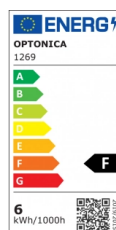

## LED Spot GU10 50° COB

**Leistung**    **Lichtfarbe**

• 6W

Kaltweiß

# Technische Spezifikation

<b>Katalognummer</b>	1269
<b>Brand</b>	Optonica
<b>Product Code</b>	SP6-A4
<b>Socket</b>	GU10
<b>Power</b>	6W
<b>Energy Consumption</b>	6 kWh/1000h
<b>Input voltage</b>	AC220-240V
<b>Flux</b>	480 lm
<b>FLUX per watt</b>	80lm/W
<b>IP</b>	20
<b>Dimmable</b>	No
<b>Correlated Color Temperature</b>	6000K
<b>Light Color</b>	Kaltweiß
<b>Wattage Equivalent</b>	50W
<b>EAN Code</b>	3800156612693
<b>Energy Efficiency Label</b>	F

<b>Beam angle</b>	50°
<b>Power Factor</b>	0.5
<b>On/Off Cycles</b>	25 000x
<b>Instant On</b>	0.1s
<b>Material</b>	Aluminium
<b>Operating Frequency</b>	50-60 Hz
<b>Temperature</b>	-20°C / +40°C
<b>Life span</b>	25 000 Hours
<b>Color Code</b>	860
<b>Body Color</b>	Silver
<b>LED Type</b>	COB
<b>Lumen maintenance at end of service life</b>	70%
<b>Size of product</b>	φ50x55 mm
<b>Size of package</b>	70x55x55 mm
<b>Items per pack</b>	1
<b>Items per box</b>	100
<b>Color Of The Shell</b>	Silver
<b>Gross weight</b>	0,060 kg