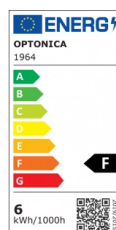

OPTONICA

LED Lampe GU10 50° COB Dimmbar

Leistung   **Lichtfarbe**

- 6W

Neutralweiß

Stamps