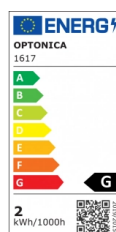

OPTONICA

LED Крушка G4

Мощност

- 2W

Цвят на

светлината

Топла светлина

Stamps