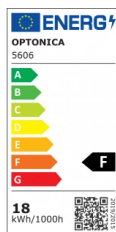

### Цвят на светлината

Топла светлина

## Техническа Спецификация

<b>Каталожен Номер</b>	5606
<b>Brand</b>	Optonica
<b>Product Code</b>	TU22-A2
<b>Power</b>	18W
<b>Energy Consumption</b>	18 kWh/1000h
<b>Input voltage</b>	AC175-265V
<b>Flux</b>	1600 lm
<b>FLUX per watt</b>	85m/W
<b>IP</b>	20
<b>Dimmable</b>	No
<b>Correlated Color Temperature</b>	3000K
<b>Light Color</b>	Топла светлина
<b>EAN Code</b>	3800156656062
<b>Energy Efficiency Label</b>	F

<b>Beam angle</b>	200°
<b>Power Factor</b>	0.95
<b>On/Off Cycles</b>	25 000x
<b>Instant On</b>	0.1s
<b>Material</b>	Glass
<b>Operating Frequency</b>	50-60 Hz
<b>Temperature</b>	-20°C / +40°C
<b>Ra ≥</b>	80
<b>Life span</b>	25 000 Hours
<b>Color Code</b>	830
<b>Body Color</b>	White
<b>Lumen maintenance at end of service life</b>	70%
<b>Size of product</b>	1200x30 mm
<b>Size of package</b>	1220x35 mm
<b>Size of Box</b>	1245x185x195 mm
<b>Items per pack</b>	1
<b>Items per box</b>	25
<b>Gross weight</b>	0,249 kg