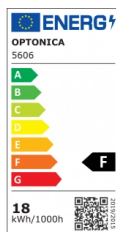

OPTONICA

LED Пура Т8 Стъкло Едностранно Захранване City Line

Мощност

- 18W

Цвят на светлината

Топла светлина

Stamps

Техническа Спецификация

Каталожен Номер	5606
Brand	Optonica
Product Code	TU22-A2
Power	18W
Energy Consumption	18 kWh/1000h
Input voltage	AC175-265V
Flux	1600 lm
FLUX per watt	85m/W
IP	20
Dimmable	No
Correlated Color Temperature	3000K
Light Color	Топла светлина
EAN Code	3800156656062
Energy Efficiency Label	F

Beam angle	200°
Power Factor	0.95
On/Off Cycles	25 000x
Instant On	0.1s
Material	Glass
Operating Frequency	50-60 Hz
Temperature	-20°C / +40°C
Ra ≥	80
Life span	25 000 Hours
Color Code	830
Body Color	White
Lumen maintenance at end of service life	70%
Size of product	1200x30 mm
Size of package	1220x35 mm
Size of Box	1245x185x195 mm
Items per pack	1
Items per box	25
Gross weight	0,249 kg