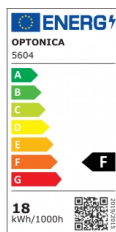

ОПТОНІСА

LED Пура Т8 Стъкло Едностранно Захранване City Line

Мощност

- 18W

Цвят на светлината

Бяла светлина

Stamps

Техническа Спецификация

Каталожен Номер	5604
Brand	Optonica
Product Code	TU18-A2
Power	18W
Energy Consumption	18 kWh/1000h
Input voltage	AC175-265V
Flux	1800 lm
FLUX per watt	100lm/W
IP	20
Dimmable	No
Correlated Color Temperature	6000K
Light Color	Бяла светлина
EAN Code	3800156656048
Energy Efficiency Label	F

Beam angle	200°
Power Factor	0.95
On/Off Cycles	25 000x
Instant On	0.1s
Material	Glass
Operating Frequency	50-60 Hz
Temperature	-20°C / +40°C
Ra ≥	80
Life span	25 000 Hours
Color Code	860
Body Color	White
Lumen maintenance at end of service life	70%
Size of product	1200x30 mm
Size of package	1220x35 mm
Size of Box	1245x185x195 mm
Items per pack	1
Items per box	25
Gross weight	0,249 kg