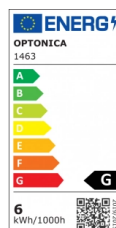

### Мощност

- 6W

### Цвят на светлината

Топла светлина

# Техническа Спецификация

<b>Каталожен Номер</b>	1463
<b>Brand</b>	Optonica
<b>Product Code</b>	SP6-A9
<b>Socket</b>	E14
<b>Power</b>	6W
<b>Energy Consumption</b>	6 kWh/1000h
<b>Input voltage</b>	AC175-265V
<b>Flux</b>	480 lm
<b>FLUX per watt</b>	80lm/W
<b>IP</b>	20
<b>Dimmable</b>	Yes
<b>Correlated Color Temperature</b>	2700K
<b>Light Color</b>	Топла светлина
<b>Wattage Equivalent</b>	48W
<b>EAN Code</b>	3800156614635
<b>Energy Efficiency Label</b>	G

<b>Beam angle</b>	240°
<b>Power Factor</b>	0.5
<b>Power LED</b>	6W
<b>On/Off Cycles</b>	25 000x
<b>Instant On</b>	0.2s
<b>Material</b>	ALU+PC
<b>Operating Frequency</b>	50-60 Hz
<b>Temperature</b>	-20°C / +40°C
<b>Ra ≥</b>	80
<b>Life span</b>	25 000 Hours
<b>Color Code</b>	827
<b>Lumen maintenance at end of service life</b>	70%
<b>Size of package</b>	110x37x37 mm
<b>Size of Box</b>	405x210x235 mm
<b>Items per pack</b>	1
<b>Items per box</b>	100
<b>Gross weight</b>	0,030 kg
<b>Net weight</b>	0,022 kg