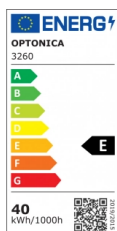

# Техническа Спецификация

<b>Каталожен Номер</b>	3260
<b>Brand</b>	Optonica
<b>Product Code</b>	CB40-A2
<b>Power</b>	40W
<b>Energy Consumption</b>	40 kWh/1000h
<b>Input voltage</b>	AC100-240V
<b>Flux</b>	4000 lm
<b>FLUX per watt</b>	100lm/W
<b>IP</b>	20
<b>Dimmable</b>	No
<b>Correlated Color Temperature</b>	6000K
<b>Light Color</b>	Бяла светлина
<b>Wattage Equivalent</b>	320W
<b>EAN Code</b>	3800156632608
<b>Energy Efficiency Label</b>	E
<b>Beam angle</b>	60°

<b>Hole Size</b>	φ175 mm
<b>Power Factor</b>	0.9
<b>Power LED</b>	40W
<b>On/Off Cycles</b>	25 000x
<b>Instant On</b>	0.1s
<b>Material</b>	Aluminium
<b>Temperature</b>	-20°C / +40°C
<b>Ra ≥</b>	80
<b>Life span</b>	25 000 Hours
<b>Color Code</b>	860
<b>Body Color</b>	White
<b>LED Type</b>	COB
<b>Lumen maintenance at end of service life</b>	70%
<b>Size of product</b>	φ195x110 mm
<b>Size of package</b>	210x210x110 mm
<b>Size of Box</b>	600x230x440 mm
<b>Items per pack</b>	1
<b>Items per box</b>	10