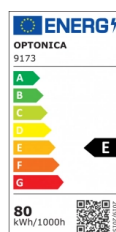

### Мощност

- 80W

### Цвят на

# Техническа Спецификация

<b>Каталожен Номер</b>	9173
<b>Brand</b>	Optonica
<b>Product Code</b>	SL80-A1
<b>Power</b>	80W
<b>Energy Consumption</b>	80 kWh/1000h
<b>Input voltage</b>	AC220-240V
<b>Flux</b>	8000 lm
<b>FLUX per watt</b>	100lm/W
<b>IP</b>	65
<b>Dimmable</b>	No
<b>Correlated Color Temperature</b>	6000K
<b>Light Color</b>	Бяла светлина
<b>Wattage Equivalent</b>	640W
<b>EAN Code</b>	3800156691735
<b>Energy Efficiency Label</b>	E
<b>Beam angle</b>	120°

<b>Hole Size</b>	Ø 60mm
<b>Power Factor</b>	0.9
<b>Power LED</b>	80W
<b>On/Off Cycles</b>	35 000x
<b>Instant On</b>	0.2s
<b>Material</b>	Aluminium
<b>Operating Frequency</b>	50-60 Hz
<b>Temperature</b>	-20°C / +40°C
<b>Ra ≥</b>	70
<b>Life span</b>	25 000 Hours
<b>Color Code</b>	860
<b>Lumen maintenance at end of service life</b>	70%
<b>Size of product</b>	500x190x75 mm
<b>Size of package</b>	515x200x90 mm
<b>Size of Box</b>	530x390x220 mm
<b>Items per pack</b>	1
<b>Items per box</b>	4
<b>Protection Class</b>	II