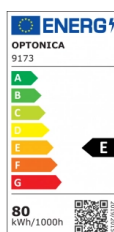

# Техническа Спецификация

<b>Каталожен Номер</b>	9173
<b>Brand</b>	Optonica
<b>Product Code</b>	SL80-A1
<b>Power</b>	80W
<b>Energy Consumption</b>	80 kWh/1000h
<b>Input voltage</b>	AC220-240V
<b>Flux</b>	8000 lm
<b>FLUX per watt</b>	100lm/W
<b>IP</b>	65
<b>Dimmable</b>	No
<b>Correlated Color Temperature</b>	6000K
<b>Light Color</b>	Бяла светлина
<b>Wattage Equivalent</b>	640W
<b>EAN Code</b>	3800156691735
<b>Energy Efficiency Label</b>	E
<b>Beam angle</b>	120°

<b>Hole Size</b>	Ø 60mm
<b>Power Factor</b>	0.9
<b>Power LED</b>	80W
<b>On/Off Cycles</b>	35 000x
<b>Instant On</b>	0.2s
<b>Material</b>	Aluminium
<b>Operating Frequency</b>	50-60 Hz
<b>Temperature</b>	-20°C / +40°C
<b>Ra ≥</b>	70
<b>Life span</b>	25 000 Hours
<b>Color Code</b>	860
<b>Lumen maintenance at end of service life</b>	70%
<b>Size of product</b>	500x190x75 mm
<b>Size of package</b>	515x200x90 mm
<b>Size of Box</b>	530x390x220 mm
<b>Items per pack</b>	1
<b>Items per box</b>	4
<b>Protection Class</b>	II