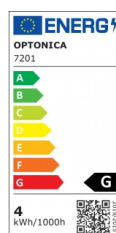

# OPTONICA

**LED**

**Notausgangsluchte**

**Bulk Head 3**

**Stunden Notbetrieb**

**Leistung Lichtfarbe**

- 4W

Kein, Keines, Keine

**Stamps**

## Technische Spezifikation

<b>Katalognummer</b>	7201
<b>Brand</b>	Optonica

<b>Product Code</b>	WW1-A1
<b>Power</b>	4W
<b>Energy Consumption</b>	4 kWh/1000h
<b>Input voltage</b>	AC220-240V
<b>Flux</b>	140 lm
<b>IP</b>	65
<b>Light Color</b>	Kein, Keines, Keine
<b>EAN Code</b>	3800156672017
<b>Energy Efficiency Label</b>	G
<b>On/Off Cycles</b>	25 000x
<b>Instant On</b>	0.2s
<b>Material</b>	ALU+PC
<b>Operating Frequency</b>	50-60 Hz
<b>Temperature</b>	-20°C / +40°C
<b>Ra ≥</b>	80
<b>Life span</b>	25 000 Hours
<b>LED Type</b>	SMD 2835
<b>Mount Type</b>	Bulkhead