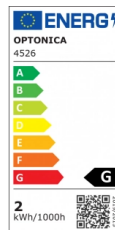

## LED Модул 3 2835

**Мощност**

- 1.5W

**Цвят на светлината**

Зелено

**Stamps**

## Техническа Спецификация

<b>Каталожен Номер</b>	4526
<b>Brand</b>	Optonica
<b>Product Code</b>	MO2835-A1

<b>Power</b>	1.5W
<b>Energy Consumption</b>	1.5 kWh/1000h
<b>Input voltage</b>	DC12V
<b>Flux</b>	120 lm
<b>FLUX per watt</b>	80lm/W
<b>IP</b>	65
<b>Dimmable</b>	Yes
<b>Light Color</b>	Зелено
<b>EAN Code</b>	3800156645264
<b>Energy Efficiency Label</b>	G
<b>Beam angle</b>	160°
<b>Power Factor</b>	0.5
<b>On/Off Cycles</b>	25 000x
<b>Instant On</b>	0.2s
<b>Material</b>	Thermoplastic
<b>Operating Frequency</b>	50-60 Hz
<b>Temperature</b>	-20°C / +40°C
<b>Ra ≥</b>	80

<b>Life span</b>	25 000 Hours
<b>LED Type</b>	SMD
<b>Lumen maintenance at end of service life</b>	70%
<b>Size of product</b>	75x15 mm
<b>Items per pack</b>	20
<b>Gross weight</b>	0,174 kg
<b>Net weight</b>	0,174 kg
<b>Warranty</b>	3 Years