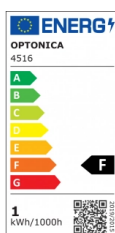

Stamps

Техническа Спецификация

Каталожен Номер	4516
Brand	Optonica
Product Code	MO2835-A1