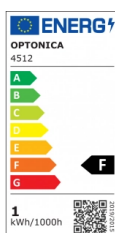

### Мощност

- 0.72W

## Техническа Спецификация

<b>Каталожен Номер</b>	4512
<b>Brand</b>	Optonica
<b>Product Code</b>	MO2835-A1

<b>Power</b>	0.72W
<b>Energy Consumption</b>	0.72 kWh/1000h
<b>Input voltage</b>	DC12V
<b>Flux</b>	80 lm
<b>FLUX per watt</b>	110lm/W
<b>IP</b>	65
<b>Dimmable</b>	Yes
<b>Correlated Color Temperature</b>	10000K
<b>Light Color</b>	Снежно бяло
<b>EAN Code</b>	3800156645127
<b>Energy Efficiency Label</b>	F
<b>Beam angle</b>	160°
<b>Power Factor</b>	0.5
<b>On/Off Cycles</b>	25 000x
<b>Instant On</b>	0.2s
<b>Material</b>	Thermoplastic
<b>Operating Frequency</b>	50-60 Hz
<b>Temperature</b>	-20°C / +40°C