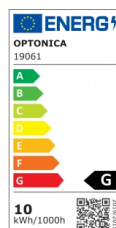

### Цвят на светлината

Топла светлина

# Техническа Спецификация

<b>Каталожен Номер</b>	19061
<b>Brand</b>	Optonica
<b>Product Code</b>	PD10-A4
<b>Power</b>	10W
<b>Energy Consumption</b>	10 kWh/1000h
<b>Input voltage</b>	AC175-265V
<b>Flux</b>	800 lm
<b>FLUX per watt</b>	80 lm/W
<b>IP</b>	20
<b>Dimmable</b>	No
<b>Correlated Color Temperature</b>	3000K
<b>Light Color</b>	Топла светлина
<b>EAN Code</b>	3801057190617
<b>Energy Efficiency Label</b>	G
<b>Beam angle</b>	180°
<b>On/Off Cycles</b>	25 000x

<b>Instant On</b>	0.1s
<b>Material</b>	ALU+Iron
<b>Operating Frequency</b>	50-60 Hz
<b>Temperature</b>	-20°C / +40°C
<b>Ra ≥</b>	80
<b>Life span</b>	25 000 Hours
<b>Lumen maintenance at end of service life</b>	70%
<b>Size of product</b>	100x550mm
<b>Items per pack</b>	1
<b>Items per box</b>	10
<b>Color Of The Shell</b>	White
<b>Warranty</b>	2 Years