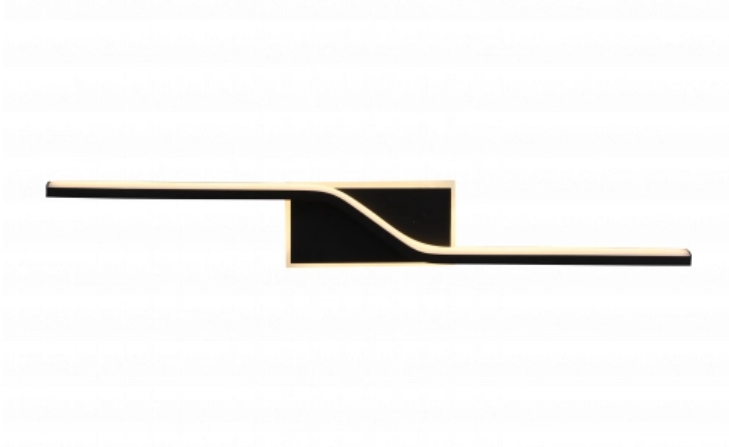

## LED Deckenleuchte 9W Sand Schwarz

**Leistung**    **Lichtfarbe**

• 9W

Warmweiß