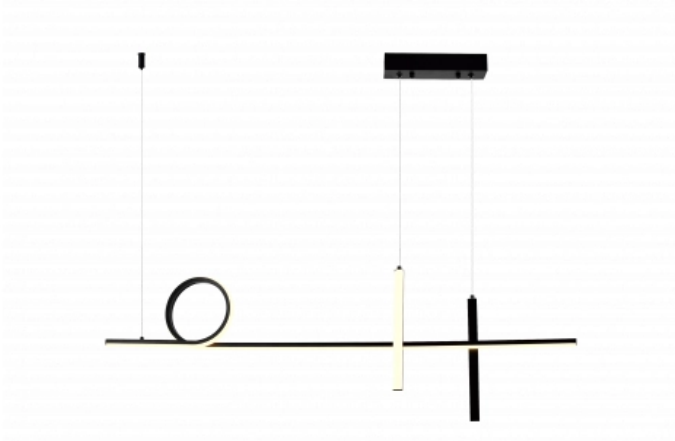

## LED Пендел 24W Черно/Бяло

**Мощност**

- 24W

**Цвят на  
светлината**

Топла светлина

# Техническа Спецификация

<b>Каталожен Номер</b>	19064
<b>Brand</b>	Optonica
<b>Product Code</b>	PD24-A4
<b>Power</b>	24W
<b>Energy Consumption</b>	24 kWh/1000h
<b>Input voltage</b>	AC175-265V
<b>Flux</b>	1920 lm
<b>FLUX per watt</b>	80 lm/W
<b>IP</b>	20
<b>Dimmable</b>	No
<b>Correlated Color Temperature</b>	3000K
<b>Light Color</b>	Топла светлина
<b>EAN Code</b>	3801057190648
<b>Energy Efficiency Label</b>	G
<b>Beam angle</b>	180°
<b>On/Off Cycles</b>	25 000x

<b>Instant On</b>	0.1s
<b>Material</b>	ALU+Silica gel
<b>Operating Frequency</b>	50-60 Hz
<b>Temperature</b>	-20°C / +40°C
<b>Ra ≥</b>	80
<b>Life span</b>	25 000 Hours
<b>Lumen maintenance at end of service life</b>	70%
<b>Size of product</b>	1000mm
<b>Items per pack</b>	1
<b>Items per box</b>	1
<b>Color Of The Shell</b>	Black/White
<b>Warranty</b>	2 Years