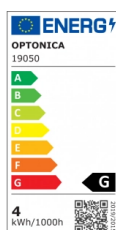

### Мощност

- 4W

### Цвят на светлината

Топла светлина

# Техническа Спецификация

<b>Каталожен Номер</b>	19050
<b>Brand</b>	Optonica
<b>Product Code</b>	PD4-A4
<b>Power</b>	4W
<b>Energy Consumption</b>	4 kWh/1000h
<b>Input voltage</b>	AC175-265V
<b>Flux</b>	320 lm
<b>FLUX per watt</b>	80 lm/W
<b>IP</b>	20
<b>Dimmable</b>	No
<b>Correlated Color Temperature</b>	3000K
<b>Light Color</b>	Топла светлина
<b>EAN Code</b>	3801057190501
<b>Energy Efficiency Label</b>	G
<b>Beam angle</b>	180°
<b>On/Off Cycles</b>	25 000x

<b>Instant On</b>	0.1s
<b>Material</b>	ALU+Silica gel
<b>Operating Frequency</b>	50-60 Hz
<b>Temperature</b>	-20°C / +40°C
<b>Ra ≥</b>	80
<b>Life span</b>	25 000 Hours
<b>Lumen maintenance at end of service life</b>	70%
<b>Size of product</b>	12x20x150cm
<b>Items per pack</b>	1
<b>Items per box</b>	10
<b>Color Of The Shell</b>	White
<b>Warranty</b>	2 Years