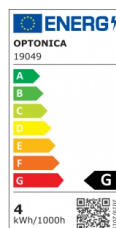

### Мощност

- 4W

### Цвят на светлината

Топла светлина

# Техническа Спецификация

<b>Каталожен Номер</b>	19049
<b>Brand</b>	Optonica
<b>Product Code</b>	PD4-A4
<b>Power</b>	4W
<b>Energy Consumption</b>	4 kWh/1000h
<b>Input voltage</b>	AC175-265V
<b>Flux</b>	320 lm
<b>FLUX per watt</b>	80 lm/W
<b>IP</b>	20
<b>Dimmable</b>	No
<b>Correlated Color Temperature</b>	3000K
<b>Light Color</b>	Топла светлина
<b>EAN Code</b>	3801057190495
<b>Energy Efficiency Label</b>	G
<b>Beam angle</b>	180°
<b>On/Off Cycles</b>	25 000x

<b>Instant On</b>	0.1s
<b>Material</b>	ALU+Silica gel
<b>Operating Frequency</b>	50-60 Hz
<b>Temperature</b>	-20°C / +40°C
<b>Ra ≥</b>	80
<b>Life span</b>	25 000 Hours
<b>Lumen maintenance at end of service life</b>	70%
<b>Size of product</b>	12x20x150cm
<b>Items per pack</b>	1
<b>Items per box</b>	10
<b>Color Of The Shell</b>	Sand Black
<b>Warranty</b>	2 Years