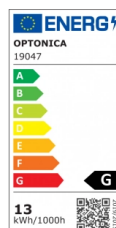

## LED Пендел 13W Пясъчно Черно

**Мощност**

- 24W

**Цвят на светлината**

Топла светлина

# Техническа Спецификация

<b>Каталожен Номер</b>	19047
<b>Brand</b>	Optonica
<b>Product Code</b>	PD13-A4
<b>Power</b>	24W
<b>Energy Consumption</b>	24 kWh/1000h
<b>Input voltage</b>	AC175-265V
<b>Flux</b>	1920 lm
<b>FLUX per watt</b>	80 lm/W
<b>IP</b>	20
<b>Dimmable</b>	No
<b>Correlated Color Temperature</b>	3000K
<b>Light Color</b>	Топла светлина
<b>EAN Code</b>	3801057190471
<b>Energy Efficiency Label</b>	G
<b>Beam angle</b>	180°
<b>On/Off Cycles</b>	25 000x

<b>Instant On</b>	0.1s
<b>Material</b>	ALU+Silica gel
<b>Operating Frequency</b>	50-60 Hz
<b>Temperature</b>	-20°C / +40°C
<b>Ra ≥</b>	80
<b>Life span</b>	25 000 Hours
<b>Lumen maintenance at end of service life</b>	70%
<b>Size of product</b>	1050mm
<b>Items per pack</b>	1
<b>Items per box</b>	1
<b>Color Of The Shell</b>	Sand Black
<b>Warranty</b>	2 Years