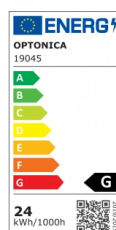

### Мощност

- 24W

# Техническа Спецификация

<b>Каталожен Номер</b>	19045
<b>Brand</b>	Optonica
<b>Product Code</b>	PD24-A4
<b>Power</b>	24W
<b>Energy Consumption</b>	24 kWh/1000h
<b>Input voltage</b>	AC175-265V
<b>Flux</b>	1920 lm
<b>FLUX per watt</b>	80 lm/W
<b>IP</b>	20
<b>Dimmable</b>	No
<b>Correlated Color Temperature</b>	3000K
<b>Light Color</b>	Топла светлина
<b>EAN Code</b>	3801057190457
<b>Energy Efficiency Label</b>	G
<b>Beam angle</b>	180°
<b>On/Off Cycles</b>	25 000x

<b>Instant On</b>	0.1s
<b>Material</b>	ALU+Silica gel
<b>Operating Frequency</b>	50-60 Hz
<b>Temperature</b>	-20°C / +40°C
<b>Ra ≥</b>	80
<b>Life span</b>	25 000 Hours
<b>Lumen maintenance at end of service life</b>	70%
<b>Size of product</b>	1000x215mm
<b>Items per pack</b>	1
<b>Items per box</b>	1
<b>Color Of The Shell</b>	Sand Black
<b>Warranty</b>	2 Years