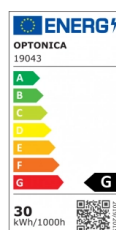

## LED Пендел 30W

Бяла

**Мощност**

- 30W

**Цвят на**

**светлината**

Топла светлина

# Техническа Спецификация

<b>Каталожен Номер</b>	19043
<b>Brand</b>	Optonica
<b>Product Code</b>	PD30-A4
<b>Power</b>	30W
<b>Energy Consumption</b>	30 kWh/1000h
<b>Input voltage</b>	AC175-265V
<b>Flux</b>	2400 lm
<b>FLUX per watt</b>	80 lm/W
<b>IP</b>	20
<b>Dimmable</b>	No
<b>Correlated Color Temperature</b>	3000K
<b>Light Color</b>	Топла светлина
<b>EAN Code</b>	3801057190433
<b>Energy Efficiency Label</b>	G
<b>Beam angle</b>	180°
<b>On/Off Cycles</b>	25 000x

<b>Instant On</b>	0.1s
<b>Material</b>	ALU + Silica gel
<b>Operating Frequency</b>	50-60 Hz
<b>Temperature</b>	-20°C / +40°C
<b>Ra ≥</b>	80
<b>Life span</b>	25 000 Hours
<b>Lumen maintenance at end of service life</b>	70%
<b>Size of product</b>	600 mm
<b>Items per pack</b>	1
<b>Items per box</b>	1
<b>Color Of The Shell</b>	White
<b>Warranty</b>	2 Years