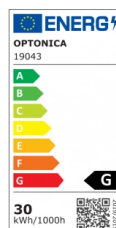

## LED Пендел 30W

Бяла

**Мощност**

- 30W

**Цвят на**

**светлината**

Топла светлина

# Техническа Спецификация

<b>Каталожен Номер</b>	19043
<b>Brand</b>	Optonica
<b>Product Code</b>	PD30-A4
<b>Power</b>	30W
<b>Energy Consumption</b>	30 kWh/1000h
<b>Input voltage</b>	AC175-265V
<b>Flux</b>	2400 lm
<b>FLUX per watt</b>	80 lm/W
<b>IP</b>	20
<b>Dimmable</b>	No
<b>Correlated Color Temperature</b>	3000K
<b>Light Color</b>	Топла светлина
<b>EAN Code</b>	3801057190433
<b>Energy Efficiency Label</b>	G
<b>Beam angle</b>	180°
<b>On/Off Cycles</b>	25 000x

<b>Instant On</b>	0.1s
<b>Material</b>	ALU + Silica gel
<b>Operating Frequency</b>	50-60 Hz
<b>Temperature</b>	-20°C / +40°C
<b>Ra ≥</b>	80
<b>Life span</b>	25 000 Hours
<b>Lumen maintenance at end of service life</b>	70%
<b>Size of product</b>	600 mm
<b>Items per pack</b>	1
<b>Items per box</b>	1
<b>Color Of The Shell</b>	White
<b>Warranty</b>	2 Years