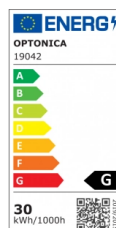

### Цвят на

# Техническа Спецификация

<b>Каталожен Номер</b>	19042
<b>Brand</b>	Optonica
<b>Product Code</b>	PD36-A4
<b>Power</b>	30W
<b>Energy Consumption</b>	30 kWh/1000h
<b>Input voltage</b>	AC175-265V
<b>Flux</b>	2400 lm
<b>FLUX per watt</b>	80 lm/W
<b>IP</b>	20
<b>Dimmable</b>	No
<b>Correlated Color Temperature</b>	3000K
<b>Light Color</b>	Топла светлина
<b>EAN Code</b>	3801057190426
<b>Energy Efficiency Label</b>	G
<b>Beam angle</b>	180°
<b>On/Off Cycles</b>	25 000x

<b>Instant On</b>	0.1s
<b>Material</b>	ALU + Silica gel
<b>Operating Frequency</b>	50-60 Hz
<b>Temperature</b>	-20°C / +40°C
<b>Ra ≥</b>	80
<b>Life span</b>	25 000 Hours
<b>Lumen maintenance at end of service life</b>	70%
<b>Size of product</b>	600 mm
<b>Items per pack</b>	1
<b>Items per box</b>	1
<b>Color Of The Shell</b>	Sand Black
<b>Warranty</b>	2 Years