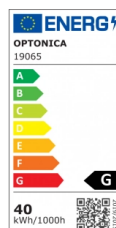

### Цвят на светлината

Топла светлина

# Техническа Спецификация

<b>Каталожен Номер</b>	19065
<b>Brand</b>	Optonica
<b>Product Code</b>	PD40-A4
<b>Power</b>	40W
<b>Energy Consumption</b>	40 kWh/1000h
<b>Input voltage</b>	AC175-265V
<b>Flux</b>	3200 Lm
<b>FLUX per watt</b>	80 lm/W
<b>IP</b>	20
<b>Dimmable</b>	No
<b>Correlated Color Temperature</b>	3000K
<b>Light Color</b>	Топла светлина
<b>EAN Code</b>	3801057190655
<b>Energy Efficiency Label</b>	G
<b>Beam angle</b>	180°
<b>On/Off Cycles</b>	25 000x

<b>Instant On</b>	0.1s
<b>Material</b>	ALU+Silica gel
<b>Operating Frequency</b>	50-60 Hz
<b>Temperature</b>	-20°C / +40°C
<b>Ra ≥</b>	80
<b>Life span</b>	25 000 Hours
<b>Lumen maintenance at end of service life</b>	70%
<b>Size of product</b>	Φ300x400x600mm
<b>Items per pack</b>	1
<b>Items per box</b>	1
<b>Color Of The Shell</b>	Black
<b>Warranty</b>	2 Years