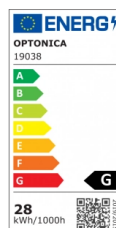

ОПТОНИСА

LED Пендел 28W Пясъчно Черно

Мощност

- 28W

Цвят на

светлината

Топла светлина

Stamps