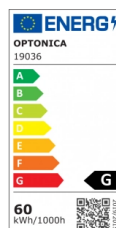

### Мощност

- 60W

### Цвят на светлината

Топла светлина

# Техническа Спецификация

<b>Каталожен Номер</b>	19036
<b>Brand</b>	Optonica
<b>Product Code</b>	PD36-A4
<b>Power</b>	60W
<b>Energy Consumption</b>	60 kWh/1000h
<b>Input voltage</b>	AC175-265V
<b>Flux</b>	4800 lm
<b>FLUX per watt</b>	80 lm/W
<b>IP</b>	20
<b>Dimmable</b>	No
<b>Correlated Color Temperature</b>	3000K
<b>Light Color</b>	Топла светлина
<b>EAN Code</b>	3801057190365
<b>Energy Efficiency Label</b>	G
<b>Beam angle</b>	180°
<b>On/Off Cycles</b>	25 000x