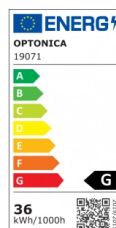

### Цвят на светлината

Топла светлина

# Техническа Спецификация

<b>Каталожен Номер</b>	19071
<b>Brand</b>	Optonica
<b>Product Code</b>	PD36-A4
<b>Power</b>	36W
<b>Energy Consumption</b>	36 kWh/1000h
<b>Input voltage</b>	AC175-265V
<b>Flux</b>	2880lm
<b>FLUX per watt</b>	80lm/W
<b>IP</b>	20
<b>Dimmable</b>	No
<b>Correlated Color Temperature</b>	3000K
<b>Light Color</b>	Топла светлина
<b>EAN Code</b>	3801057190716
<b>Energy Efficiency Label</b>	G
<b>Beam angle</b>	180°
<b>On/Off Cycles</b>	25 000x