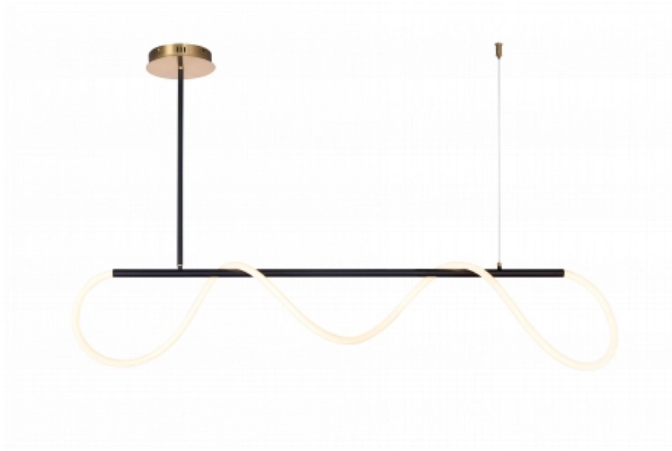

## LED Осветително Тяло 36W Черна

### Мощност

- 36W